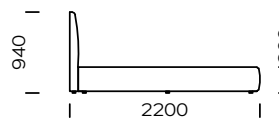

Wymiary techniczne Łóżko ALIER (mm)					
1	Wysokość całkowita	940	7	Szerokość całkowita (1400x2000)	1550
2	Głębokość całkowita	2200	8	Szerokość całkowita (1600x2000)	1750
3	Wysokość ramy	300	9	Szerokość całkowita (1800x2000)	1950
4	Wysokość nóżek	20	10	Szerokość całkowita (2000x2000)	2150
5	Pojemnik na pościel	tak	11	Głębokość materaca w ramie	60
6	Stelaż pod materac	tak	12	Materac	nie

**Łóżko Alier 1400 x 2000**

**Łóżko Alier 1600 x 2000**

**Łóżko Alier 1800 x 2000**

**Łóżko Alier 2000 x 2000**