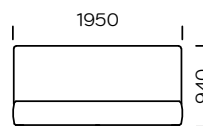

Wymiary techniczne Łóżko ALIER (mm)					
1	Wysokość całkowita	940	7	Szerokość całkowita (1400x2000)	1550
2	Głębokość całkowita	2200	8	Szerokość całkowita (1600x2000)	1750
3	Wysokość ramy	300	9	Szerokość całkowita (1800x2000)	1950
4	Wysokość nóżek	20	10	Szerokość całkowita (2000x2000)	2150
5	Pojemnik na pościel	tak	11	Głębokość materaca w ramie	60
6	Stelaż pod materac	tak	12	Materac	nie

**Łóżko Alier 1400 x 2000**

**Łóżko Alier 1600 x 2000**

**Łóżko Alier 1800 x 2000**

**Łóżko Alier 2000 x 2000**