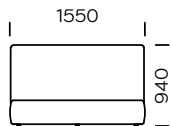

Wymiary techniczne Łóżko ALIER (mm)					
1	Wysokość całkowita	940	7	Szerokość całkowita (1400x2000)	1550
2	Głębokość całkowita	2200	8	Szerokość całkowita (1600x2000)	1750
3	Wysokość ramy	300	9	Szerokość całkowita (1800x2000)	1950
4	Wysokość nóżek	20	10	Szerokość całkowita (2000x2000)	2150
5	Pojemnik na pościel	tak	11	Głębokość materaca w ramie	60
6	Stelaż pod materac	tak	12	Materac	nie

Łóżko Alier 1400 x 2000