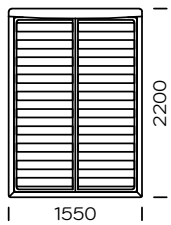

# ALIER

**TYP**  
z pojemnikiem na pościel

**OPCJE**  
rama łóżka występuje w 2 wersjach: do  
samodzielnego montażu oraz w całości

Łóżko Alier to klasyczna propozycja do sypialni – elegancka poprzez swoją prostotę. Ciekawym detalem jest precyzyjnie wykonana lamówka w kolorze tapicerki. Model ma pojemnik na pościel, dzięki któremu zyskujemy dodatkowe miejsce do przechowywania.

Wymiary techniczne Łóżko ALIER (mm)					
1	Wysokość całkowita	940	7	Szerokość całkowita (1400x2000)	1550
2	Głębokość całkowita	2200	8	Szerokość całkowita (1600x2000)	1750
3	Wysokość ramy	300	9	Szerokość całkowita (1800x2000)	1950
4	Wysokość nóżek	20	10	Szerokość całkowita (2000x2000)	2150
5	Pojemnik na pościel	tak	11	Głębokość materaca w ramie	60
6	Stelaż pod materac	tak	12	Materac	nie

**Łóżko Alier 1400 x 2000**

**Łóżko Alier 1600 x 2000**

**Łóżko Alier 1800 x 2000**

**Łóżko Alier 2000 x 2000**