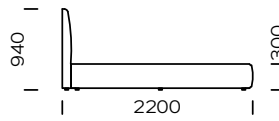

Łóżko Alier 1600 x 2000