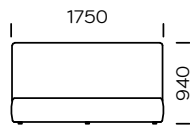

Łóżko Alier 1600 x 2000