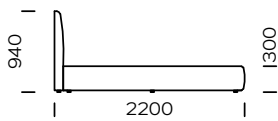

Wymiary techniczne Łóżko ALIER (mm)					
1	Wysokość całkowita	940	7	Szerokość całkowita (1400x2000)	1550
2	Głębokość całkowita	2200	8	Szerokość całkowita (1600x2000)	1750
3	Wysokość ramy	300	9	Szerokość całkowita (1800x2000)	1950
4	Wysokość nóżek	20	10	Szerokość całkowita (2000x2000)	2150
5	Pojemnik na pościel	tak	11	Głębokość materaca w ramie	60
6	Stelaż pod materac	tak	12	Materac	nie

Łóżko Alier 1400 x 2000