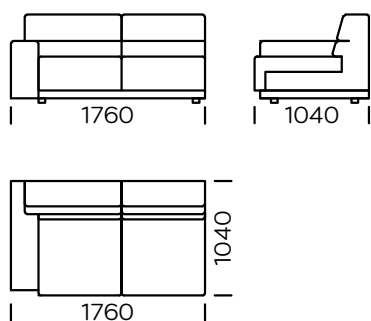

Wymiary techniczne Sofa BOLA (mm)					
1	Wysokość całkowita	800	6	Szerokość podłokietnika	250
2	Wysokość siedziska	420	7	Głębokość całkowita	1040
3	Wysokość oparcia		8	Głębokość siedziska	650
4	Wysokość podłokietnika	560	9	Powierzchnia spania - siedzisko 1	1130-1830
5	Powierzchnia spania: sofa 1, sofa 2, sofa 3, siedzisko 2, siedzisko 3	1330-1830	10	Wysokość nóg	40

Sofa 1

Sofa 2

Sofa 3

Siedzisko lewe 1

Siedzisko lewe 2

Siedzisko lewe 3

Wszystkie oferowane elementy można zamówić w formie odbicia lustrzanego

Szezlony lewy

Powierzchnia spania:

Siedzisko 1

Powierzchnia spania

Sofa 1 ; Sofa 2, Sofa 3, Siedzisko 2 , Siedzisko 3

Poduszka

Wszystkie oferowane elementy można zamówić w formie odbicia lustrzanego