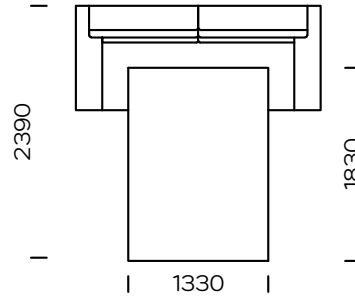

Wymiary techniczne Sofa BOLA (mm)					
1	Wysokość całkowita	800	6	Szerokość podłokietnika	250
2	Wysokość siedziska	420	7	Głębokość całkowita	1040
3	Wysokość oparcia		8	Głębokość siedziska	650
4	Wysokość podłokietnika	560	9	Powierzchnia spania - siedzisko 1	1130-1830
5	Powierzchnia spania: sofa 1, sofa 2, sofa 3, siedzisko 2, siedzisko 3	1330-1830	10	Wysokość nóg	40

Sofa 1

Sofa 2

Sofa 3

Siedzisko lewe 1

Siedzisko lewe 2

Siedzisko lewe 3

Wszystkie oferowane elementy można zamówić w formie odbicia lustrzanego

Szezlony lewy

Powierzchnia spania:

Siedzisko 1

Powierzchnia spania

Sofa 1 ; Sofa 2, Sofa 3, Siedzisko 2 , Siedzisko 3

Poduszka

Wszystkie oferowane elementy można zamówić w formie odbicia lustrzanego