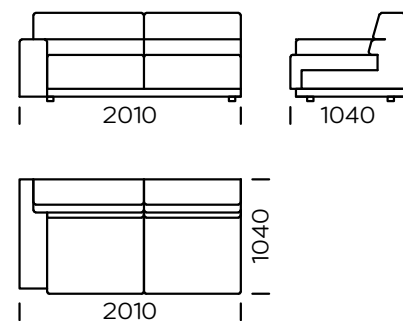

Wymiary techniczne Sofa BOLA (mm)					
1	Wysokość całkowita	800	6	Szerokość podłokietnika	250
2	Wysokość siedziska	420	7	Głębokość całkowita	1040
3	Wysokość oparcia		8	Głębokość siedziska	650
4	Wysokość podłokietnika	560	9	Powierzchnia spania - siedzisko 1	1130-1830
5	Powierzchnia spania: sofa 1, sofa 2, sofa 3, siedzisko 2, siedzisko 3	1330-1830	10	Wysokość nóg	40

Sofa 1

Sofa 2

Sofa 3

Siedzisko lewe 1

Siedzisko lewe 2

Siedzisko lewe 3

Wszystkie oferowane elementy można zamówić w formie odbicia lustrzanego

Szezlony lewy

Powierzchnia spania:

Siedzisko 1

Powierzchnia spania

Sofa 1 ; Sofa 2, Sofa 3, Siedzisko 2 , Siedzisko 3

Poduszka

Wszystkie oferowane elementy można zamówić w formie odbicia lustrzanego