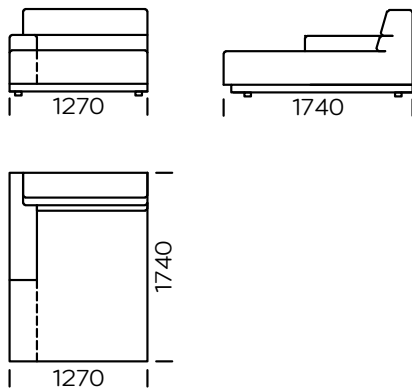

Wymiary techniczne Sofa BOLA (mm)					
1	Wysokość całkowita	800	6	Szerokość podłokietnika	250
2	Wysokość siedziska	420	7	Głębokość całkowita	1040
3	Wysokość oparcia		8	Głębokość siedziska	650
4	Wysokość podłokietnika	560	9	Powierzchnia spania - siedzisko 1	1130-1830
5	Powierzchnia spania: sofa 1, sofa 2, sofa 3, siedzisko 2, siedzisko 3	1330-1830	10	Wysokość nóg	40

Sofa 1

Sofa 2

Sofa 3

Siedzisko lewe 1

Siedzisko lewe 2

Siedzisko lewe 3

Wszystkie oferowane elementy można zamówić w formie odbicia lustrzanego

Szezlony lewy

Powierzchnia spania:

Siedzisko 1

Powierzchnia spania

Sofa 1 ; Sofa 2, Sofa 3, Siedzisko 2 , Siedzisko 3

Poduszka

Wszystkie oferowane elementy można zamówić w formie odbicia lustrzanego