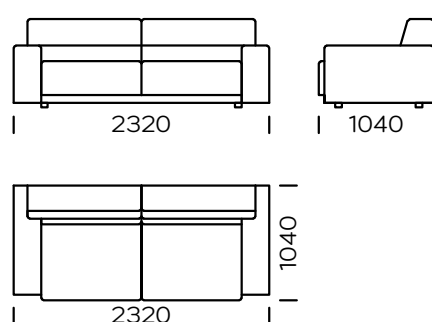

Wymiary techniczne Sofa BOLA (mm)					
1	Wysokość całkowita	800	6	Szerokość podłokietnika	250
2	Wysokość siedziska	420	7	Głębokość całkowita	1040
3	Wysokość oparcia		8	Głębokość siedziska	650
4	Wysokość podłokietnika	560	9	Powierzchnia spania - siedzisko 1	1130-1830
5	Powierzchnia spania: sofa 1, sofa 2, sofa 3, siedzisko 2, siedzisko 3	1330-1830	10	Wysokość nóg	40

Sofa 2

Siedzisko lewe 1

Siedzisko lewe 2

Siedzisko lewe 3

Wszystkie oferowane elementy można zamówić w formie odbicia lustrzanego