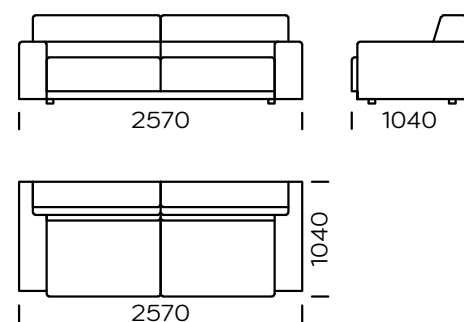

NOGI

lite drewno dębowe, kolor czarny

Sofa Bola to model o nowoczesnym wzornictwie połączonym z praktycznością i funkcjonalnością. Jest dostępna w wersji nierozkładanej oraz rozkładanej. Funkcja spania to system sedaflex, który wyposażony jest w materac piankowy o wysokości 10 cm i przeznaczony jest do okazjonalnego spania. Bola to wygodna i komfortowa sofa między innymi dzięki ergonomicznemu oparciu, które idealnie dopasowuje się do osoby siedzącej na niej. Nowoczesny styl oraz dbałość o szczegóły, które charakteryzują ten model, pozwalają zaspokoić potrzeby najbardziej wymagających miłośników współczesnego wzornictwa. Detalem wyróżniającym sofę jest specjalne szycie kieszeniowe, którym wykończone są boki sofy oraz jej oparcie.

Wymiary techniczne Sofa BOLA (mm)					
1	Wysokość całkowita	800	6	Szerokość podłokietnika	250
2	Wysokość siedziska	420	7	Głębokość całkowita	1040
3	Wysokość oparcia		8	Głębokość siedziska	650
4	Wysokość podłokietnika	560	9	Powierzchnia spania - siedzisko 1	1130-1830
5	Powierzchnia spania: sofa 1, sofa 2, sofa 3, siedzisko 2, siedzisko 3	1330-1830	10	Wysokość nóg	40

Sofa 1

Sofa 2

Sofa 3

Siedzisko lewe 1

Siedzisko lewe 2

Siedzisko lewe 3

Wszystkie oferowane elementy można zamówić w formie odbicia lustrzanego

Szezlony lewy