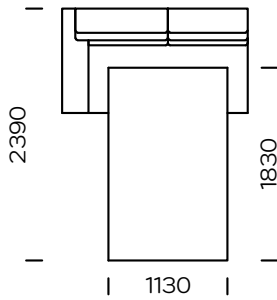

Powierzchnia spania:

Siedzisko 1