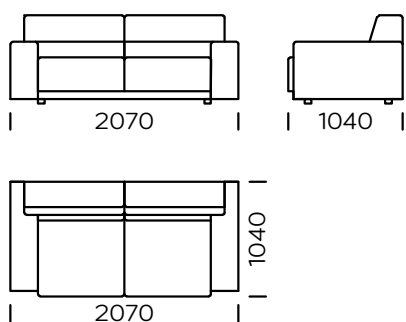

BOLA

TYPE

rozkładany / nierozkładany

WYPEŁNIENIE

pasy elastyczne

system SoftLayers™ – kompozycja specjalnie dobranych pianek elastycznych dla uzyskania najlepszego komfortu
selekcjonowane pierze naturalne o wysokiej klasie sprężystości/ możliwość zamiany na wypełnienie antyalergiczne

NOGI

lite drewno dębowe, kolor czarny

Sofa Bola to model o nowoczesnym wzornictwie połączonym z praktycznością i funkcjonalnością. Jest dostępna w wersji nierozkładanej oraz rozkładanej. Funkcja spania to system sedaflex, który wyposażony jest w materac piankowy o wysokości 10 cm i przeznaczony jest do okazjonalnego spania. Bola to wygodna i komfortowa sofa między innymi dzięki ergonomicznemu oparciu, które idealnie dopasowuje się do osoby siedzącej na niej. Nowoczesny styl oraz dbałość o szczegóły, które charakteryzują ten model, pozwalają zaspokoić potrzeby najbardziej wymagających miłośników współczesnego wzornictwa. Detalem wyróżniającym sofę jest specjalne szycie kieszeniowe, którym wykończone są boki sofy oraz jej oparcie.

Wymiary techniczne Sofa BOLA (mm)					
1	Wysokość całkowita	800	6	Szerokość podłokietnika	250
2	Wysokość siedziska	420	7	Głębokość całkowita	1040
3	Wysokość oparcia		8	Głębokość siedziska	650
4	Wysokość podłokietnika	560	9	Powierzchnia spania - siedzisko 1	1130-1830
5	Powierzchnia spania: sofa 1, sofa 2, sofa 3, siedzisko 2, siedzisko 3	1330-1830	10	Wysokość nóg	40

Sofa 1

Sofa 2

Sofa 3

Siedzisko lewe 1

Siedzisko lewe 2

Siedzisko lewe 3

Wszystkie oferowane elementy można zamówić w formie odbicia lustrzanego

Szezlony lewy