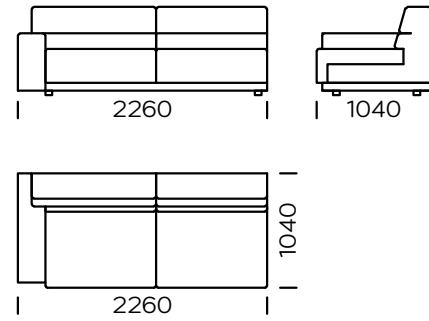

Wymiary techniczne Sofa BOLA (mm)					
1	Wysokość całkowita	800	6	Szerokość podłokietnika	250
2	Wysokość siedziska	420	7	Głębokość całkowita	1040
3	Wysokość oparcia		8	Głębokość siedziska	650
4	Wysokość podłokietnika	560	9	Powierzchnia spania - siedzisko 1	1130-1830
5	Powierzchnia spania: sofa 1, sofa 2, sofa 3, siedzisko 2, siedzisko 3	1330-1830	10	Wysokość nóg	40

Sofa 1

Sofa 2

Sofa 3

Siedzisko lewe 1

Siedzisko lewe 2

Siedzisko lewe 3

Wszystkie oferowane elementy można zamówić w formie odbicia lustrzanego

Szezlony lewy

Powierzchnia spania:

Siedzisko 1

Powierzchnia spania

Sofa 1 ; Sofa 2, Sofa 3, Siedzisko 2 , Siedzisko 3

Poduszka

Wszystkie oferowane elementy można zamówić w formie odbicia lustrzanego