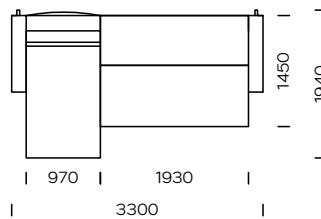

Narożnik po rozłożeniu

Wszystkie oferowane elementy można zamówić w formie odbicia lustrzanego