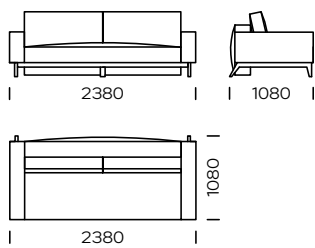

Wymiary techniczne Sofa DUNA (mm)					
1	Wysokość całkowita	880	6	Szerokość podłokietnika	190
2	Wysokość siedziska	380	7	Głębokość całkowita	1080
3	Wysokość oparcia		8	Głębokość siedziska	550
4	Wysokość podłokietnika	570	9	Sofa - powierzchnia spania	1450x2000
5	Narożnik - powierzchnia spania	1450x1930	10	Wysokość nógzek	180

Sofa