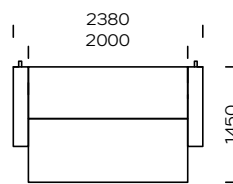

Sofa po rozłożeniu