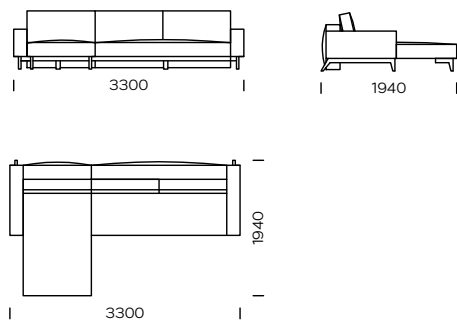

Wymiary techniczne Sofa DUNA (mm)					
1	Wysokość całkowita	880	6	Szerokość podłokietnika	190
2	Wysokość siedziska	380	7	Głębokość całkowita	1080
3	Wysokość oparcia		8	Głębokość siedziska	550
4	Wysokość podłokietnika	570	9	Sofa - powierzchnia spania	1450x2000
5	Narożnik - powierzchnia spania	1450x1930	10	Wysokość nógzek	180

Sofa

Narożnik

Wszystkie oferowane elementy można zamówić w formie odbicia lustrzanego