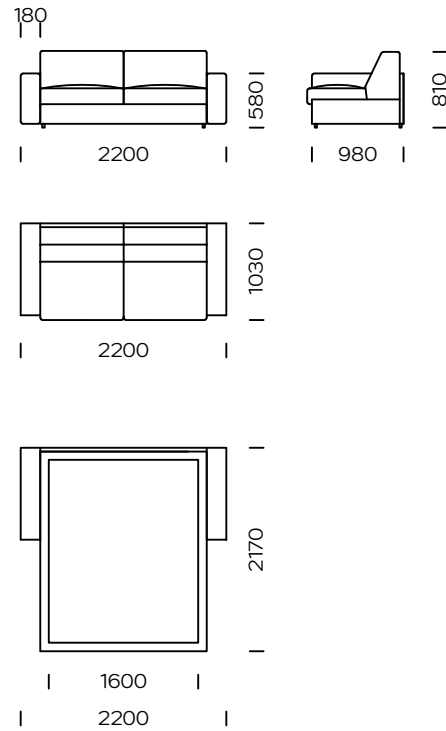

Sofa rozkładana 1600

Poduszka

Wszystkie oferowane elementy można zamówić w formie odbicia lustrzanego