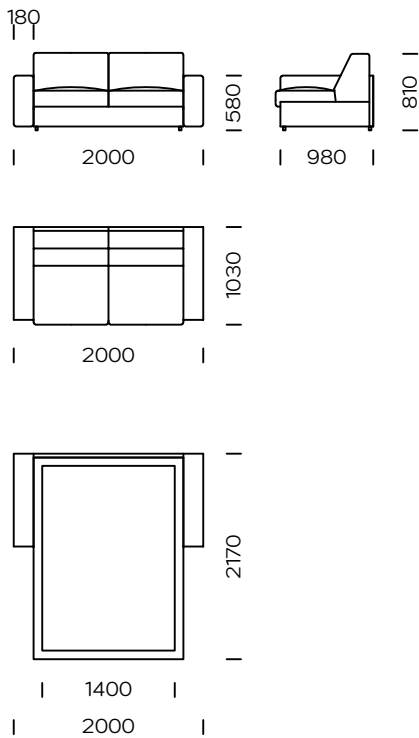

Wymiary techniczne Sofa ISMA (mm)					
1	Wysokość całkowita	810	5	Głębokość całkowita	1030
2	Wysokość siedziska	440	6	Głębokość siedziska	620
3	Podłokietnik wąski (wys x szer)	580/180	7	Powierzchnia spania - sofa 140	1400/2000
4	Wysokość nóżek	40	8	Powierzchnia spania - sofa 160	1600/2000

Sofa rozkładana 1400