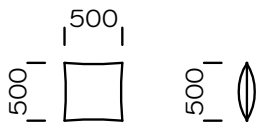

Poduszka

Wszystkie oferowane elementy można zamówić w formie odbicia lustrzanego