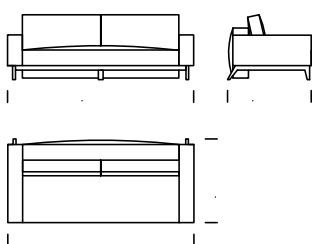

Wymiary techniczne Sofa DUNA (mm)					
1	Wysokość całkowita	880	6	Szerokość podłokietnika	190
2	Wysokość siedziska	380	7	Głębokość całkowita	1080
3	Wysokość oparcia		8	Głębokość siedziska	550
4	Wysokość podłokietnika	570	9	Sofa - powierzchnia spania	1450x2000
5	Narożnik - powierzchnia spania	1450x1930	10	Wysokość nóżek	180

Sofa