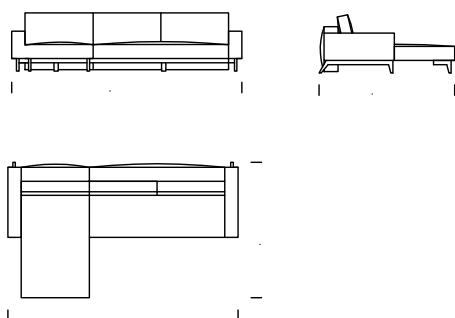

Sofa po rozłożeniu

Narożnik