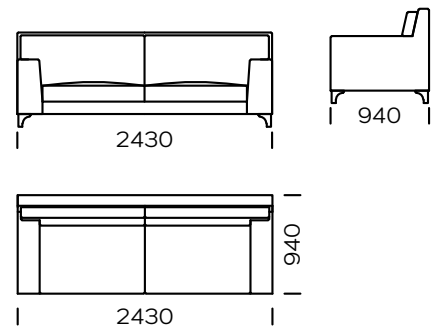

## NOGI

drewno dębowe, dostępne w 4 kolorach

natural

brown 22-51

brown 22-55

black 29-10

Wymiary techniczne Sofa LIZERT (mm)					
1	Wysokość całkowita	900	5	Szerokość podłokietnika	210
2	Wysokość siedziska	440	6	Głębokość całkowita	940
3	Wysokość nóg	120	7	Głębokość siedziska	650
4	Wysokość podłokietnika	640	8	Wysokość nóg	120

**Sofa 1**

**Sofa 2**

**Sofa 3**

**Siedzisko lewe 1**

**Siedzisko lewe 2**

**Siedzisko lewe 3**

Wszystkie oferowane elementy można zamówić w formie odbicia lustrzanego

Siedzisko lewe 4