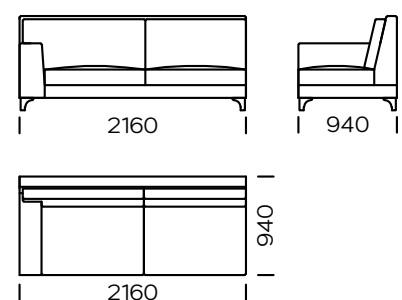

## NOGI

drewno dębowe, dostępne w 4 kolorach

natural

brown 22-51

brown 22-55

black 29-10

Wymiary techniczne Sofa LIZERT (mm)					
1	Wysokość całkowita	900	5	Szerokość podłokietnika	210
2	Wysokość siedziska	440	6	Głębokość całkowita	940
3	Wysokość nóg	120	7	Głębokość siedziska	650
4	Wysokość podłokietnika	640	8	Wysokość nóg	120

**Sofa 1**

**Sofa 2**

**Sofa 3**

**Siedzisko lewe 1**

**Siedzisko lewe 2**

**Siedzisko lewe 3**

Wszystkie oferowane elementy można zamówić w formie odbicia lustrzanego

Siedzisko lewe 4