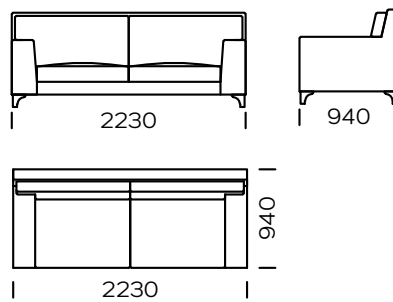

## NOGI

drewno dębowe, dostępne w 4 kolorach

natural

brown 22-51

brown 22-55

black 29-10

Wymiary techniczne Sofa LIZERT (mm)					
1	Wysokość całkowita	900	5	Szerokość podłokietnika	210
2	Wysokość siedziska	440	6	Głębokość całkowita	940
3	Wysokość nóg	120	7	Głębokość siedziska	650
4	Wysokość podłokietnika	640	8	Wysokość nóg	120

**Sofa 1**

**Sofa 2**

**Sofa 3**

**Siedzisko lewe 1**

**Siedzisko lewe 2**

**Siedzisko lewe 3**

Wszystkie oferowane elementy można zamówić w formie odbicia lustrzanego

Siedzisko lewe 4