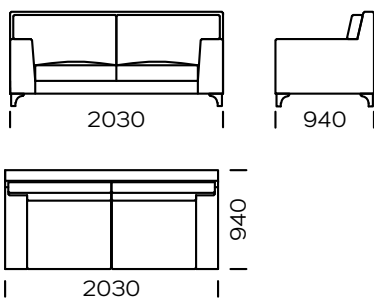

Wymiary techniczne Sofa LIZERT (mm)					
1	Wysokość całkowita	900	5	Szerokość podłokietnika	210
2	Wysokość siedziska	440	6	Głębokość całkowita	940
3	Wysokość nóg	120	7	Głębokość siedziska	650
4	Wysokość podłokietnika	640	8	Wysokość nóg	120

Sofa 1