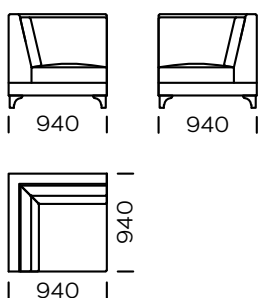

## NOGI

drewno dębowe, dostępne w 4 kolorach

natural

brown 22-51

brown 22-55

black 29-10

Wymiary techniczne Sofa LIZERT (mm)					
1	Wysokość całkowita	900	5	Szerokość podłokietnika	210
2	Wysokość siedziska	440	6	Głębokość całkowita	940
3	Wysokość nóg	120	7	Głębokość siedziska	650
4	Wysokość podłokietnika	640	8	Wysokość nóg	120

**Sofa 1**

**Sofa 2**

**Sofa 3**

**Siedzisko lewe 1**

**Siedzisko lewe 2**

**Siedzisko lewe 3**

Wszystkie oferowane elementy można zamówić w formie odbicia lustrzanego

Siedzisko lewe 4

Siedzisko narożne

Siedzisko centralne

Szezlong lewy 1

Szezlong lewy 2

Poduszka

Wszystkie oferowane elementy można zamówić w formie odbicia lustrzanego