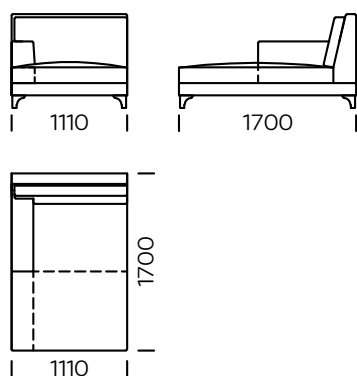

## NOGI

drewno dębowe, dostępne w 4 kolorach

natural

brown 22-51

brown 22-55

black 29-10

Wymiary techniczne Sofa LIZERT (mm)					
1	Wysokość całkowita	900	5	Szerokość podłokietnika	210
2	Wysokość siedziska	440	6	Głębokość całkowita	940
3	Wysokość nóg	120	7	Głębokość siedziska	650
4	Wysokość podłokietnika	640	8	Wysokość nóg	120

**Sofa 1**

**Sofa 2**

**Sofa 3**

**Siedzisko lewe 1**

**Siedzisko lewe 2**

**Siedzisko lewe 3**

Wszystkie oferowane elementy można zamówić w formie odbicia lustrzanego

Siedzisko lewe 4

Siedzisko narożne

Siedzisko centralne

Szezlong lewy 1

Szezlong lewy 2

Poduszka

Wszystkie oferowane elementy można zamówić w formie odbicia lustrzanego