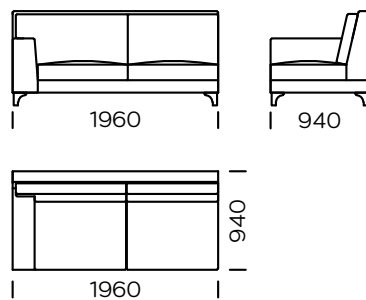

## NOGI

drewno dębowe, dostępne w 4 kolorach

natural

brown 22-51

brown 22-55

black 29-10

Wymiary techniczne Sofa LIZERT (mm)					
1	Wysokość całkowita	900	5	Szerokość podłokietnika	210
2	Wysokość siedziska	440	6	Głębokość całkowita	940
3	Wysokość nóg	120	7	Głębokość siedziska	650
4	Wysokość podłokietnika	640	8	Wysokość nóg	120

**Sofa 1**

**Sofa 2**

**Sofa 3**

**Siedzisko lewe 1**

**Siedzisko lewe 2**

**Siedzisko lewe 3**

Wszystkie oferowane elementy można zamówić w formie odbicia lustrzanego

Siedzisko lewe 4

Siedzisko narożne

Siedzisko centralne

Szezlong lewy 1

Szezlong lewy 2

Poduszka

Wszystkie oferowane elementy można zamówić w formie odbicia lustrzanego