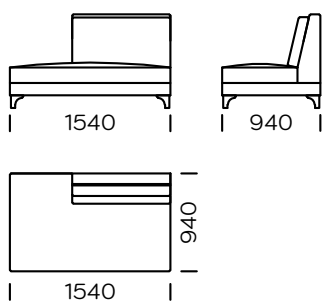

## NOGI

drewno dębowe, dostępne w 4 kolorach

natural

brown 22-51

brown 22-55

black 29-10

Wymiary techniczne Sofa LIZERT (mm)					
1	Wysokość całkowita	900	5	Szerokość podłokietnika	210
2	Wysokość siedziska	440	6	Głębokość całkowita	940
3	Wysokość nóg	120	7	Głębokość siedziska	650
4	Wysokość podłokietnika	640	8	Wysokość nóg	120

**Sofa 1**

**Sofa 2**

**Sofa 3**

**Siedzisko lewe 1**

**Siedzisko lewe 2**

**Siedzisko lewe 3**

Wszystkie oferowane elementy można zamówić w formie odbicia lustrzanego

Siedzisko lewe 4