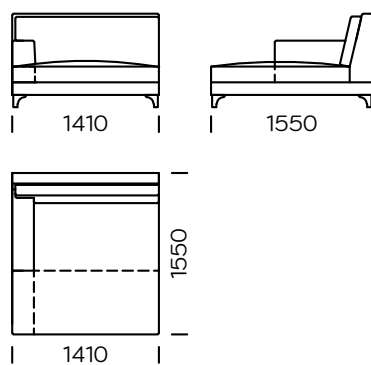

## NOGI

drewno dębowe, dostępne w 4 kolorach

natural

brown 22-51

brown 22-55

black 29-10

Wymiary techniczne Sofa LIZERT (mm)					
1	Wysokość całkowita	900	5	Szerokość podłokietnika	210
2	Wysokość siedziska	440	6	Głębokość całkowita	940
3	Wysokość nóg	120	7	Głębokość siedziska	650
4	Wysokość podłokietnika	640	8	Wysokość nóg	120

**Sofa 1**

**Sofa 2**

**Sofa 3**

**Siedzisko lewe 1**

**Siedzisko lewe 2**

**Siedzisko lewe 3**

Wszystkie oferowane elementy można zamówić w formie odbicia lustrzanego

Siedzisko lewe 4

Siedzisko narożne

Siedzisko centralne

Szezlong lewy 1

Szezlong lewy 2

Poduszka

Wszystkie oferowane elementy można zamówić w formie odbicia lustrzanego