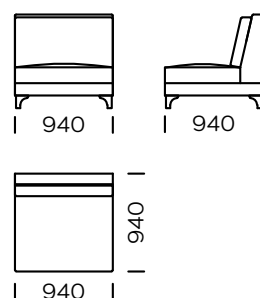

## NOGI

drewno dębowe, dostępne w 4 kolorach

natural

brown 22-51

brown 22-55

black 29-10

Wymiary techniczne Sofa LIZERT (mm)					
1	Wysokość całkowita	900	5	Szerokość podłokietnika	210
2	Wysokość siedziska	440	6	Głębokość całkowita	940
3	Wysokość nóg	120	7	Głębokość siedziska	650
4	Wysokość podłokietnika	640	8	Wysokość nóg	120

**Sofa 1**

**Sofa 2**

**Sofa 3**

**Siedzisko lewe 1**

**Siedzisko lewe 2**

**Siedzisko lewe 3**

Wszystkie oferowane elementy można zamówić w formie odbicia lustrzanego

Siedzisko lewe 4

Siedzisko narożne

Siedzisko centralne

Szezlong lewy 1

Szezlong lewy 2

Poduszka

Wszystkie oferowane elementy można zamówić w formie odbicia lustrzanego