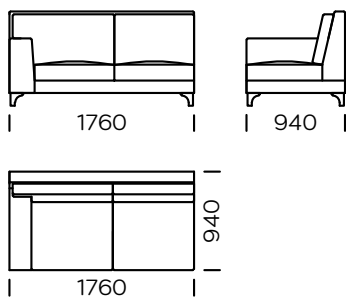

## NOGI

drewno dębowe, dostępne w 4 kolorach

natural

brown 22-51

brown 22-55

black 29-10

Wymiary techniczne Sofa LIZERT (mm)					
1	Wysokość całkowita	900	5	Szerokość podłokietnika	210
2	Wysokość siedziska	440	6	Głębokość całkowita	940
3	Wysokość nóg	120	7	Głębokość siedziska	650
4	Wysokość podłokietnika	640	8	Wysokość nóg	120

**Sofa 1**

**Sofa 2**

**Sofa 3**

**Siedzisko lewe 1**

**Siedzisko lewe 2**

**Siedzisko lewe 3**

Wszystkie oferowane elementy można zamówić w formie odbicia lustrzanego

Siedzisko lewe 4

Siedzisko narożne

Siedzisko centralne

Szezlong lewy 1

Szezlong lewy 2

Poduszka

Wszystkie oferowane elementy można zamówić w formie odbicia lustrzanego