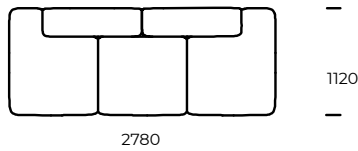

Wymiary techniczne MARGO (mm)					
1	Wysokość całkowita	710	4	Głębokość siedziska	820
2	Wysokość siedziska	380	5	Głębokość siedziska z poduszką	650
3	Głębokość całkowita	1120	6	Wysokość nóg	40

Sofa 1

Sofa 2

Fotel

Puf

Wszystkie opcje dostępne w wersji z poduszkami lub bez.

Wszystkie oferowane produkty można zamówić również w formie odbicia lustrzanego.