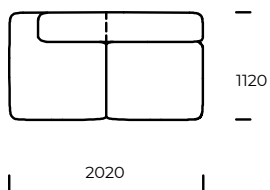

NOGI/RAMA

drewno bukowe

OPCJE

wszystkie opcje dostępne są z poduszkami lub bez

Wymiary techniczne MARGO (mm)					
1	Wysokość całkowita	710	4	Głębokość siedziska	820
2	Wysokość siedziska	380	5	Głębokość siedziska z poduszką	650
3	Głębokość całkowita	1120	6	Wysokość nóg	40

Sofa 1

Sofa 2

Fotel

Półwysep

Szezlong

Puf

Wszystkie opcje dostępne w wersji z poduszkami lub bez.

Wszystkie oferowane produkty można zamówić również w formie odbicia lustrzanego.