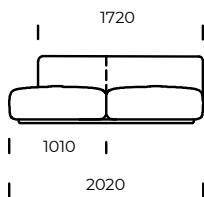

NOGI/RAMA

drewno bukowe

OPCJE

wszystkie opcje dostępne są z poduszkami lub bez

Wymiary techniczne MARGO (mm)					
1	Wysokość całkowita	710	4	Głębokość siedziska	820
2	Wysokość siedziska	380	5	Głębokość siedziska z poduszką	650
3	Głębokość całkowita	1120	6	Wysokość nóg	40

Sofa 1

Sofa 2

Fotel

Półwysep

Szezlong

Puf

Wszystkie opcje dostępne w wersji z poduszkami lub bez.

Wszystkie oferowane produkty można zamówić również w formie odbicia lustrzanego.