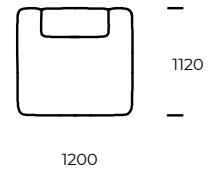

Wymiary techniczne MARGO (mm)					
1	Wysokość całkowita	710	4	Głębokość siedziska	820
2	Wysokość siedziska	380	5	Głębokość siedziska z poduszką	650
3	Głębokość całkowita	1120	6	Wysokość nóg	40

Sofa 1

Fotel

Puf

Wszystkie opcje dostępne w wersji z poduszkami lub bez.

Wszystkie oferowane produkty można zamówić również w formie odbicia lustrzanego.