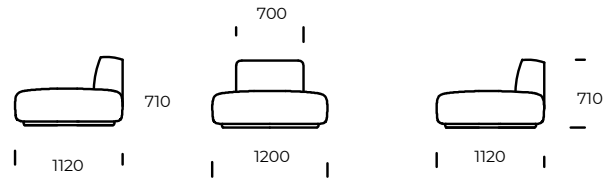

Wymiary techniczne MARGO (mm)					
1	Wysokość całkowita	710	4	Głębokość siedziska	820
2	Wysokość siedziska	380	5	Głębokość siedziska z poduszką	650
3	Głębokość całkowita	1120	6	Wysokość nóg	40

Sofa 1

Fotel

Puf

Wszystkie opcje dostępne w wersji z poduszkami lub bez.

Wszystkie oferowane produkty można zamówić również w formie odbicia lustrzanego.