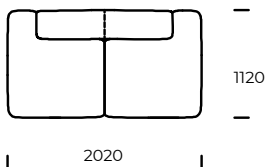

Wymiary techniczne MARGO (mm)					
1	Wysokość całkowita	710	4	Głębokość siedziska	820
2	Wysokość siedziska	380	5	Głębokość siedziska z poduszką	650
3	Głębokość całkowita	1120	6	Wysokość nóg	40

Sofa 1