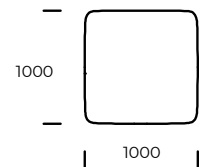

NOGI/RAMA

drewno bukowe

OPCJE

wszystkie opcje dostępne są z poduszkami lub bez

Wymiary techniczne MARGO (mm)					
1	Wysokość całkowita	710	4	Głębokość siedziska	820
2	Wysokość siedziska	380	5	Głębokość siedziska z poduszką	650
3	Głębokość całkowita	1120	6	Wysokość nóg	40

Sofa 1

Sofa 2

Fotel

Półwysep

Szezlong

Puf

Wszystkie opcje dostępne w wersji z poduszkami lub bez.

Wszystkie oferowane produkty można zamówić również w formie odbicia lustrzanego.