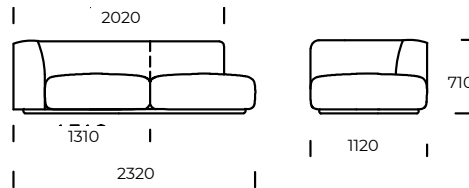

NOGI/RAMA

drewno bukowe

OPCJE

wszystkie opcje dostępne są z poduszkami lub bez

Wymiary techniczne MARGO (mm)					
1	Wysokość całkowita	710	4	Głębokość siedziska	820
2	Wysokość siedziska	380	5	Głębokość siedziska z poduszką	650
3	Głębokość całkowita	1120	6	Wysokość nóg	40

Sofa 1

Sofa 2

Fotel

Półwysep

Szezlong

Puf

Wszystkie opcje dostępne w wersji z poduszkami lub bez.

Wszystkie oferowane produkty można zamówić również w formie odbicia lustrzanego.