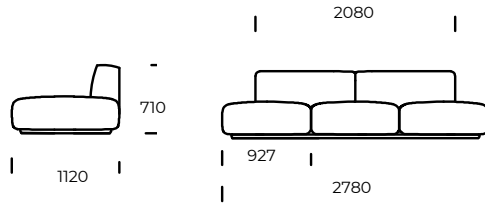

Wymiary techniczne MARGO (mm)					
1	Wysokość całkowita	710	4	Głębokość siedziska	820
2	Wysokość siedziska	380	5	Głębokość siedziska z poduszką	650
3	Głębokość całkowita	1120	6	Wysokość nóg	40

Sofa 1

Sofa 2

Fotel

Puf

Wszystkie opcje dostępne w wersji z poduszkami lub bez.

Wszystkie oferowane produkty można zamówić również w formie odbicia lustrzanego.