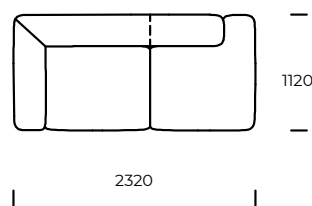

NOGI/RAMA

drewno bukowe

OPCJE

wszystkie opcje dostępne są z poduszkami lub bez

Wymiary techniczne MARGO (mm)					
1	Wysokość całkowita	710	4	Głębokość siedziska	820
2	Wysokość siedziska	380	5	Głębokość siedziska z poduszką	650
3	Głębokość całkowita	1120	6	Wysokość nóg	40

Sofa 1

Sofa 2

Fotel

Półwysep

Szezlong

Puf

Wszystkie opcje dostępne w wersji z poduszkami lub bez.

Wszystkie oferowane produkty można zamówić również w formie odbicia lustrzanego.