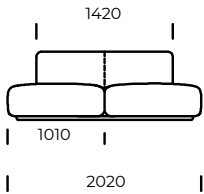

Wymiary techniczne MARGO (mm)					
1	Wysokość całkowita	710	4	Głębokość siedziska	820
2	Wysokość siedziska	380	5	Głębokość siedziska z poduszką	650
3	Głębokość całkowita	1120	6	Wysokość nóg	40

Sofa 1