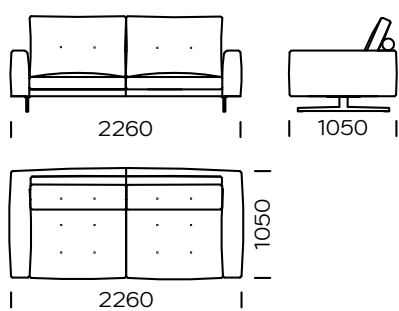

PODUSZKI OPARCIOWE

selekcjonowane pierze naturalne o wysokiej klasie sprężystości/ możliwość zamiany na wypełnienie antyalergiczne

NOGI

metal

czarny mat

chrom

Wymiary techniczne Sofa MOST (mm)					
1	Wysokość całkowita	920	6	Wysokość poduszki	600
2	Wysokość siedziska	380	7	Głębokość całkowita	1050
3	Wysokość oparcia	600	8	Głębokość siedziska	670
4	Wysokość podłokietnika	600	9	Wysokość nógzek	150
5	Szerokość podłokietnika	180	10	Powierzchnia spania	-

Sofa 1

Sofa 2

Sofa 3

Siedzisko lewe 1

Siedzisko lewe 2

Siedzisko lewe 3

Wszystkie oferowane elementy można zamówić w formie odbicia lustrzanego

Szezelong lewy

Siedzisko narożne

Pufa

Poduszka

Szeroka poduszka - na całej długości oparcia

Wąska poduszka - węższa o 8cm z każdej strony

Wszystkie oferowane elementy można zamówić w formie odbicia lustrzanego