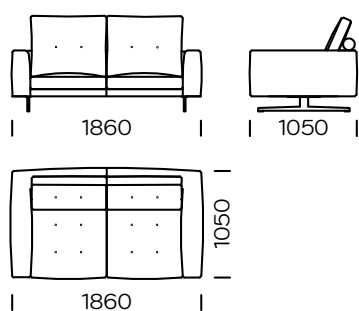

PODUSZKI OPARCIOWE

selekcjonowane pierze naturalne o wysokiej klasie sprężystości/ możliwość zamiany na wypełnienie antyalergiczne

NOGI

metal

czarny mat

chrom

Wymiary techniczne Sofa MOST (mm)					
1	Wysokość całkowita	920	6	Wysokość poduszki	600
2	Wysokość siedziska	380	7	Głębokość całkowita	1050
3	Wysokość oparcia	600	8	Głębokość siedziska	670
4	Wysokość podłokietnika	600	9	Wysokość nógzek	150
5	Szerokość podłokietnika	180	10	Powierzchnia spania	-

Sofa 1

Sofa 2

Sofa 3

Siedzisko lewe 1

Siedzisko lewe 2

Siedzisko lewe 3

Wszystkie oferowane elementy można zamówić w formie odbicia lustrzanego

Szezelong lewy

Siedzisko narożne

Pufa

Poduszka

Szeroka poduszka - na całej długości oparcia

Wąska poduszka - węższa o 8cm z każdej strony

Wszystkie oferowane elementy można zamówić w formie odbicia lustrzanego