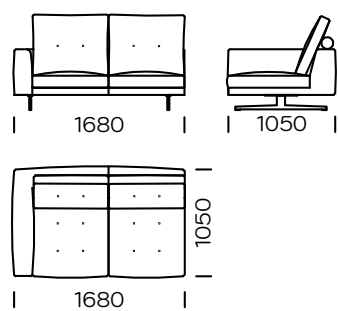

PODUSZKI OPARCIOWE

selekcjonowane pierze naturalne o wysokiej klasie sprężystości/ możliwość zamiany na wypełnienie antyalergiczne

NOGI

metal

czarny mat

chrom

Wymiary techniczne Sofa MOST (mm)					
1	Wysokość całkowita	920	6	Wysokość poduszki	600
2	Wysokość siedziska	380	7	Głębokość całkowita	1050
3	Wysokość oparcia	600	8	Głębokość siedziska	670
4	Wysokość podłokietnika	600	9	Wysokość nógzek	150
5	Szerokość podłokietnika	180	10	Powierzchnia spania	-

Sofa 1

Sofa 2

Sofa 3

Siedzisko lewe 1

Siedzisko lewe 2

Siedzisko lewe 3

Wszystkie oferowane elementy można zamówić w formie odbicia lustrzanego

Szezelong lewy

Siedzisko narożne

Pufa

Poduszka

Szeroka poduszka - na całej długości oparcia

Wąska poduszka - węższa o 8cm z każdej strony

Wszystkie oferowane elementy można zamówić w formie odbicia lustrzanego