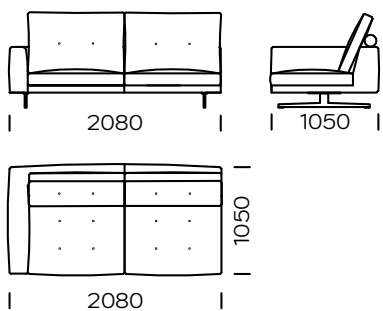

PODUSZKI OPARCIOWE

selekcjonowane pierze naturalne o wysokiej klasie sprężystości/ możliwość zamiany na wypełnienie antyalergiczne

NOGI

metal

czarny mat

chrom

Wymiary techniczne Sofa MOST (mm)					
1	Wysokość całkowita	920	6	Wysokość poduszki	600
2	Wysokość siedziska	380	7	Głębokość całkowita	1050
3	Wysokość oparcia	600	8	Głębokość siedziska	670
4	Wysokość podłokietnika	600	9	Wysokość nógzek	150
5	Szerokość podłokietnika	180	10	Powierzchnia spania	-

Sofa 1

Sofa 2

Sofa 3

Siedzisko lewe 1

Siedzisko lewe 2

Siedzisko lewe 3

Wszystkie oferowane elementy można zamówić w formie odbicia lustrzanego

Szezelong lewy

Siedzisko narożne

Pufa

Poduszka

Szeroka poduszka - na całej długości oparcia

Wąska poduszka - węższa o 8cm z każdej strony

Wszystkie oferowane elementy można zamówić w formie odbicia lustrzanego