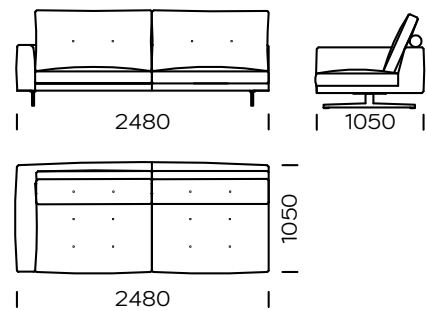

PODUSZKI OPARCIOWE

selekcjonowane pierze naturalne o wysokiej klasie sprężystości/ możliwość zamiany na wypełnienie antyalergiczne

NOGI

metal

czarny mat

chrom

Wymiary techniczne Sofa MOST (mm)					
1	Wysokość całkowita	920	6	Wysokość poduszki	600
2	Wysokość siedziska	380	7	Głębokość całkowita	1050
3	Wysokość oparcia	600	8	Głębokość siedziska	670
4	Wysokość podłokietnika	600	9	Wysokość nógzek	150
5	Szerokość podłokietnika	180	10	Powierzchnia spania	-

Sofa 1

Sofa 2

Sofa 3

Siedzisko lewe 1

Siedzisko lewe 2

Siedzisko lewe 3

Wszystkie oferowane elementy można zamówić w formie odbicia lustrzanego

Szezelong lewy

Siedzisko narożne

Pufa

Poduszka

Szeroka poduszka - na całej długości oparcia

Wąska poduszka - węższa o 8cm z każdej strony

Wszystkie oferowane elementy można zamówić w formie odbicia lustrzanego