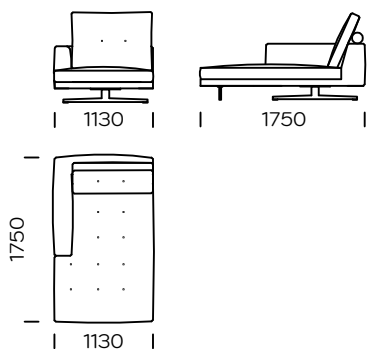

PODUSZKI OPARCIOWE

selekcjonowane pierze naturalne o wysokiej klasie sprężystości/ możliwość zamiany na wypełnienie antyalergiczne

NOGI

metal

czarny mat

chrom

Wymiary techniczne Sofa MOST (mm)					
1	Wysokość całkowita	920	6	Wysokość poduszki	600
2	Wysokość siedziska	380	7	Głębokość całkowita	1050
3	Wysokość oparcia	600	8	Głębokość siedziska	670
4	Wysokość podłokietnika	600	9	Wysokość nógzek	150
5	Szerokość podłokietnika	180	10	Powierzchnia spania	-

Sofa 1

Sofa 2

Sofa 3

Siedzisko lewe 1

Siedzisko lewe 2

Siedzisko lewe 3

Wszystkie oferowane elementy można zamówić w formie odbicia lustrzanego

Szezelong lewy

Siedzisko narożne

Pufa

Poduszka

Szeroka poduszka - na całej długości oparcia

Wąska poduszka - węższa o 8cm z każdej strony

Wszystkie oferowane elementy można zamówić w formie odbicia lustrzanego