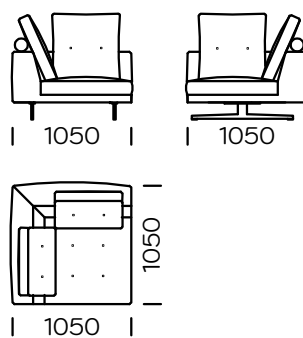

PODUSZKI OPARCIOWE

selekcjonowane pierze naturalne o wysokiej klasie sprężystości/ możliwość zamiany na wypełnienie antyalergiczne

NOGI

metal

czarny mat

chrom

Wymiary techniczne Sofa MOST (mm)					
1	Wysokość całkowita	920	6	Wysokość poduszki	600
2	Wysokość siedziska	380	7	Głębokość całkowita	1050
3	Wysokość oparcia	600	8	Głębokość siedziska	670
4	Wysokość podłokietnika	600	9	Wysokość nógzek	150
5	Szerokość podłokietnika	180	10	Powierzchnia spania	-

Sofa 1

Sofa 2

Sofa 3

Siedzisko lewe 1

Siedzisko lewe 2

Siedzisko lewe 3

Wszystkie oferowane elementy można zamówić w formie odbicia lustrzanego

Szezelong lewy

Siedzisko narożne

Pufa

Poduszka

Szeroka poduszka - na całej długości oparcia

Wąska poduszka - węższa o 8cm z każdej strony

Wszystkie oferowane elementy można zamówić w formie odbicia lustrzanego