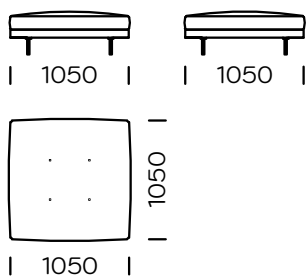

PODUSZKI OPARCIOWE

selekcjonowane pierze naturalne o wysokiej klasie sprężystości/ możliwość zamiany na wypełnienie antyalergiczne

NOGI

metal

czarny mat

chrom

Wymiary techniczne Sofa MOST (mm)					
1	Wysokość całkowita	920	6	Wysokość poduszki	600
2	Wysokość siedziska	380	7	Głębokość całkowita	1050
3	Wysokość oparcia	600	8	Głębokość siedziska	670
4	Wysokość podłokietnika	600	9	Wysokość nógzek	150
5	Szerokość podłokietnika	180	10	Powierzchnia spania	-

Sofa 1

Sofa 2

Sofa 3

Siedzisko lewe 1

Siedzisko lewe 2

Siedzisko lewe 3

Wszystkie oferowane elementy można zamówić w formie odbicia lustrzanego

Szezelong lewy

Siedzisko narożne

Pufa

Poduszka

Szeroka poduszka - na całej długości oparcia

Wąska poduszka - węższa o 8cm z każdej strony

Wszystkie oferowane elementy można zamówić w formie odbicia lustrzanego