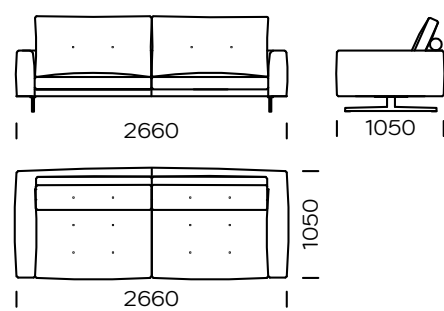

PODUSZKI OPARCIOWE

selekcjonowane pierze naturalne o wysokiej klasie sprężystości/ możliwość zamiany na wypełnienie antyalergiczne

NOGI

metal

czarny mat

chrom

Wymiary techniczne Sofa MOST (mm)					
1	Wysokość całkowita	920	6	Wysokość poduszki	600
2	Wysokość siedziska	380	7	Głębokość całkowita	1050
3	Wysokość oparcia	600	8	Głębokość siedziska	670
4	Wysokość podłokietnika	600	9	Wysokość nógzek	150
5	Szerokość podłokietnika	180	10	Powierzchnia spania	-

Sofa 1

Sofa 2

Sofa 3

Siedzisko lewe 1

Siedzisko lewe 2

Siedzisko lewe 3

Wszystkie oferowane elementy można zamówić w formie odbicia lustrzanego

Szezelong lewy

Siedzisko narożne

Pufa

Poduszka

Szeroka poduszka - na całej długości oparcia

Wąska poduszka - węższa o 8cm z każdej strony

Wszystkie oferowane elementy można zamówić w formie odbicia lustrzanego