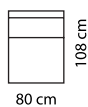

SOFA

MODUŁ 3S R/L

MODUŁ 2S R/L

SZELZONG Z KRÓTKIM  
BOCZKIEM R/L

FOTEL  
R/L

ELEMENT  
NAROŻNY

FOTEL SZEROKI  
R/L

SOFA 2S  
BEZ PODŁOKIETNIKA

FOTEL SZEROKI  
BEZ BOKÓW

SOFA 3S BEZ  
PODŁOKIETNIKA

PUF 108x108

PUF 60x60

FOTEL  
BEZ BOKÓW

PUF 108x60

PUF 108x80