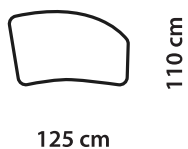

Seria Moon

SOFA

SOFA BEZ OPARCIA

PUF A

PUF B

FOTEL

ŁĄCZNIK MAŁY

ŁĄCZNIK 115