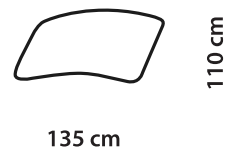

Seria Moon

SOFA

SOFA BEZ OPARCIA

PUF A

PUF B

FOTEL

ŁĄCZNIK MAŁY

ŁĄCZNIK 115