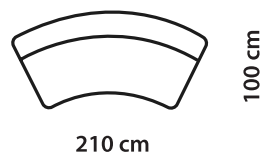

ŁĄCZNIK 210