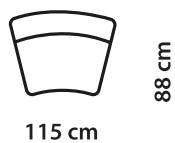

Seria Moon

SOFA

SOFA BEZ OPARCIA

PUF A

PUF B

FOTEL

ŁĄCZNIK MAŁY

ŁĄCZNIK 115