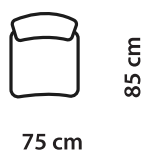

Seria Moon

SOFA

SOFA BEZ OPARCIA

PUF A

PUF B

FOTEL

ŁĄCZNIK MAŁY

ŁĄCZNIK 115