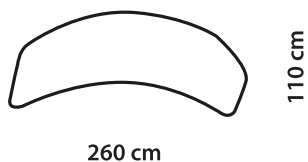

Seria Moon

SOFA

SOFA BEZ OPARCIA

PUF A

PUF B

FOTEL

ŁĄCZNIK MAŁY

ŁĄCZNIK 115