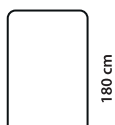

# Seria NATA

**PUFA 60x110x40**

110 cm

60 cm

**PUF WCISKANY  
45x55x48**

45 cm

55 cm

**SIEDZISKO  
130x110**

110 cm

130 cm

**SIEDZISKO  
Z WYCIĘCIEM R/L  
55x45 | 130x110**

110 cm

130 cm

**SIEDZISKO  
160x110**

110 cm

160 cm

**SIEDZISKO  
Z WYCIĘCIEM R/L  
55x45 | 160x110**

110 cm

160 cm

**SIEDZISKO  
180x110**

110 cm

180 cm

**SIEDZISKO  
Z WYCIĘCIEM R/L  
55x45 | 180x110**

110 cm

180 cm

**SIEDZISKO  
110x110**

110 cm

110 cm

**PODŁOKIETNIK  
110x30x48**

110 cm

30 cm

**PODŁOKIETNIK  
180x30x48**