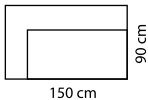

PUF 150

PUF 200

FOTEL Z JEDNYM PODŁOKIETNIKIEM M/
ELEMENT NAROŻNY R/L

FOTEL Z JEDNYM
BOKIEM

SZELZONG 150
Z BOCZKIEM 150 L/R/L

SZELZONG 150
Z BOCZKIEM 90 L R/L

SZELZONG 200
Z BOCZKIEM 150 L R/L

SZELZONG 200
Z BOCZKIEM 200 L R/L