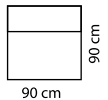

PUF 150

PUF 200

FOTEL Z JEDNYM PODŁOKIETNIKIEM M/
ELEMENT NAROŻNY R/L

FOTEL Z JEDNYM
BOKIEM

SZELZONG 150
Z BOCZKIEM 150 L/R/L

SZELZONG 150
Z BOCZKIEM 90 L R/L

SZELZONG 200
Z BOCZKIEM 150 L R/L

SZELZONG 200
Z BOCZKIEM 200 L R/L