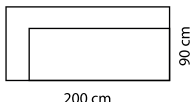

PUF 150

PUF 200

FOTEL Z JEDNYM PODŁOKIETNIKIEM M/
ELEMENT NAROŻNY R/L

FOTEL Z JEDNYM
BOKIEM

SZELZONG 150
Z BOCZKIEM 150 L/R/L

SZELZONG 150
Z BOCZKIEM 90 L R/L

SZELZONG 200
Z BOCZKIEM 150 L R/L

SZELZONG 200
Z BOCZKIEM 200 L R/L