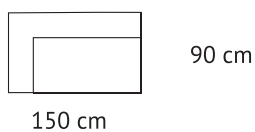

SZELZONG 150 R/L Z BOCZKIEKM 150 R/L

Kod produktu. A05 - 09BASIC - TK