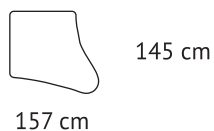

MODUŁ 2

Kod produktu. A24-08-FAB